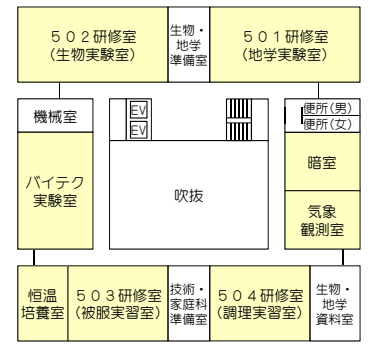

茨城県教育研修センター 施設案内図

敷地面積
106,180㎡
建築面積(延べ床面積)
17,881㎡

宿泊食堂棟

体育科学棟

管理研修棟

講堂棟

特別支援教育棟

※ 令和3年度から、研修室の名称が変更になります。
 ・数値3桁で表記。左端1桁は階、右2桁はその階での連番。
 ・情報教育研修室や、教科教育の実験室等は、()内に用途を表記。

2階

3階

4階

5階

6階

R階