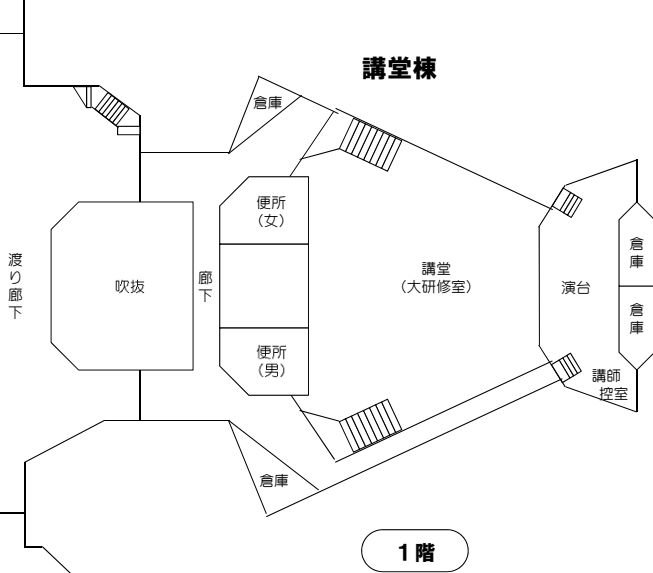

茨城県教育研修センター 施設案内図

敷地面積
106,180㎡
建築面積(延べ床面積)
17,881㎡

宿泊食堂棟

体育科学棟

管理研修棟

講堂棟

特別支援教育棟

※ 令和3年度から、研修室の名称が変更になります。
 ・数値3桁で表記。左端1桁は階、右2桁はその階での連番。
 ・情報教育研修室や、教科教育の実験室等は、()内に用途を表記。

2階

3階

4階

5階

6階

R階