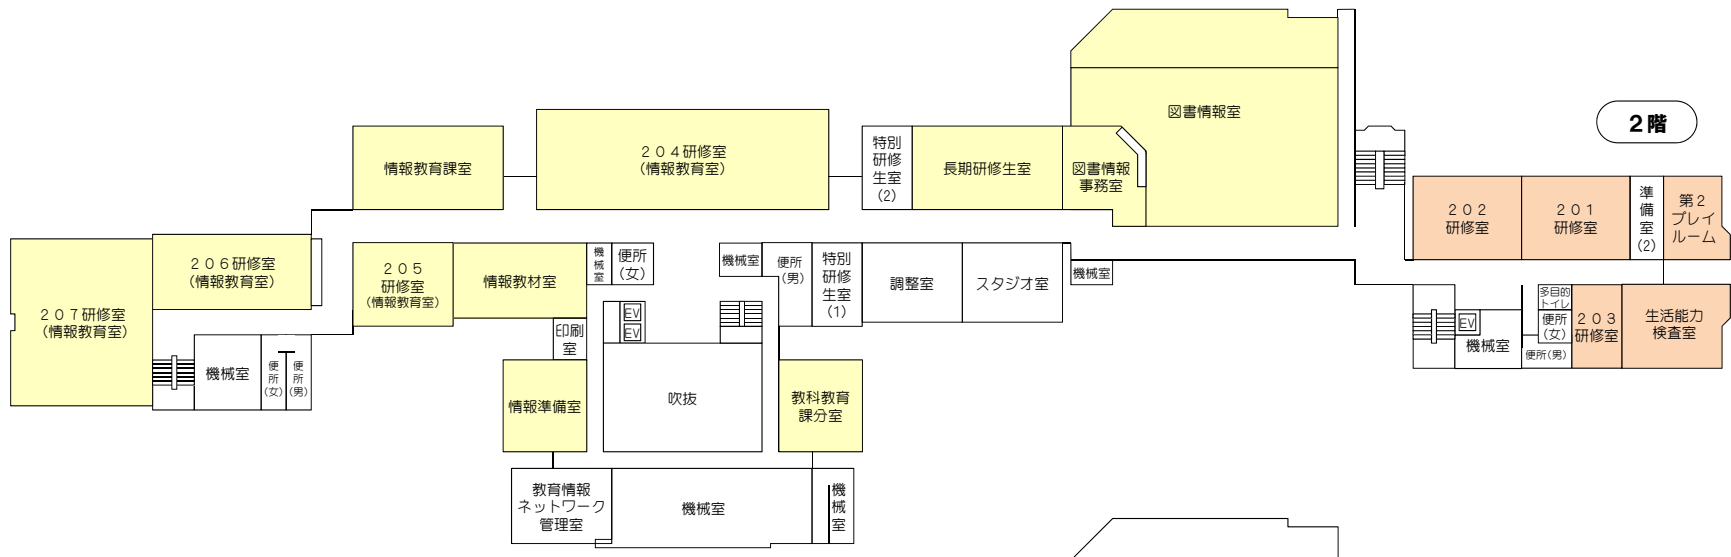

茨城県教育研修センター 施設案内図

敷地面積
106,180㎡
建築面積(延べ床面積)
17,881㎡

宿泊食堂棟

体育科学棟

管理研修棟

講堂棟

特別支援教育棟

※ 令和3年度から、研修室の名称が変更になります。
 ・数値3桁で表記。左端1桁は階、右2桁はその階での連番。
 ・情報教育研修室や、教科教育の実験室等は、()内に用途を表記。

2階

3階

4階

5階

6階

R階