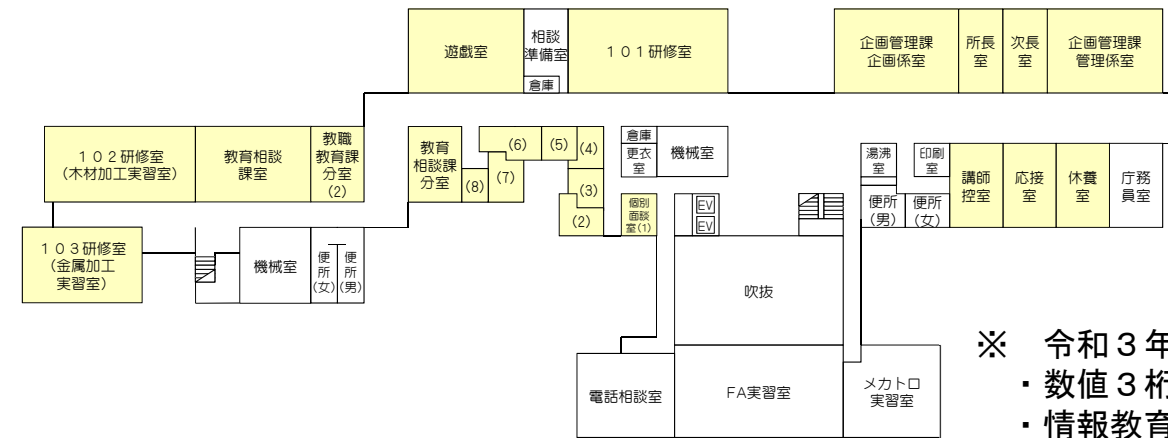

茨城県教育研修センター 施設案内図

敷地面積
106,180㎡
建築面積(延べ床面積)
17,881㎡

宿泊食堂棟

体育科学棟

管理研修棟

講堂棟

特別支援教育棟

※ 令和3年度から、研修室の名称が変更になります。
 ・数値3桁で表記。左端1桁は階、右2桁はその階での連番。
 ・情報教育研修室や、教科教育の実験室等は、()内に用途を表記。

2階

3階

4階

5階

6階

R階