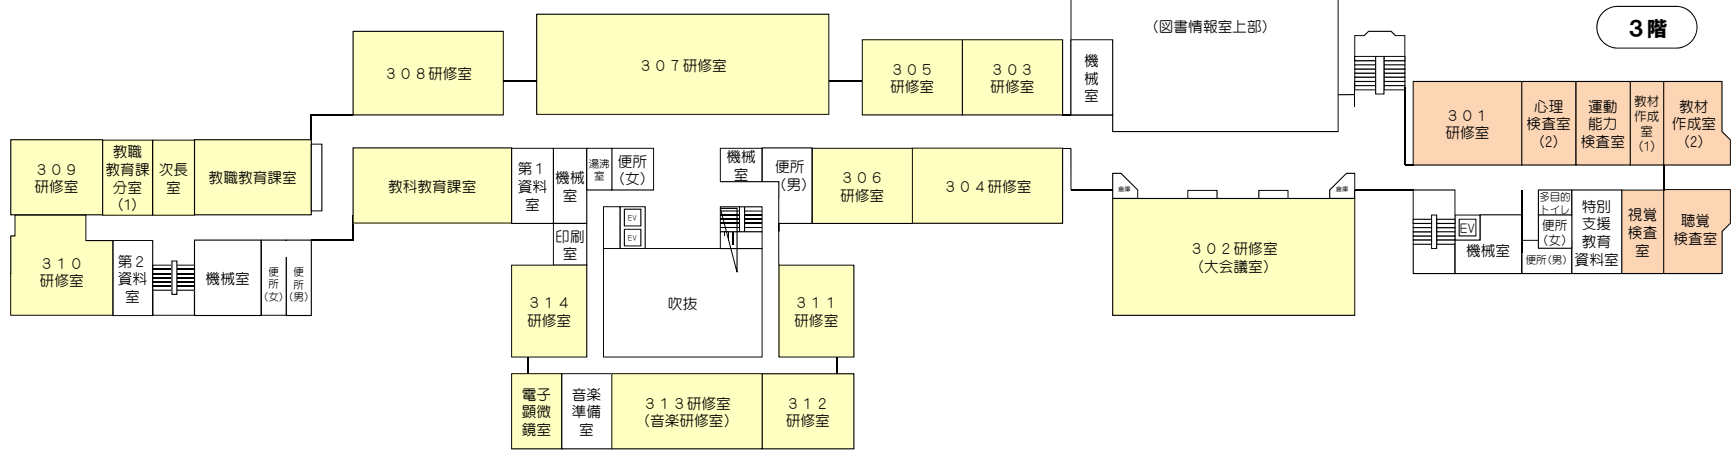

茨城県教育研修センター 施設案内図

敷地面積
106,180㎡
建築面積(延べ床面積)
17,881㎡

宿泊食堂棟

体育科学棟

管理研修棟

講堂棟

特別支援教育棟

※ 令和3年度から、研修室の名称が変更になります。
 ・数値3桁で表記。左端1桁は階、右2桁はその階での連番。
 ・情報教育研修室や、教科教育の実験室等は、()内に用途を表記。

2階

3階

4階

5階

6階

R階