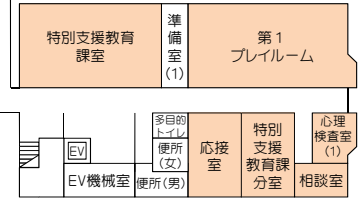

茨城県教育研修センター 施設案内図

敷地面積
106,180㎡
建築面積(延べ床面積)
17,881㎡

宿泊食堂棟

体育科学棟

管理研修棟

講堂棟

特別支援教育棟

※ 令和3年度から、研修室の名称が変更になります。
 ・数値3桁で表記。左端1桁は階、右2桁はその階での連番。
 ・情報教育研修室や、教科教育の実験室等は、()内に用途を表記。

2階

3階

4階

5階

6階

R階