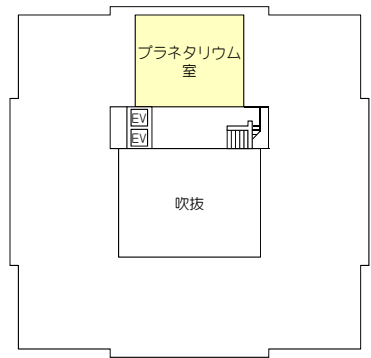

茨城県教育研修センター 施設案内図

敷地面積
106,180㎡
建築面積(延べ床面積)
17,881㎡

宿泊食堂棟

体育科学棟

管理研修棟

講堂棟

特別支援教育棟

※ 令和3年度から、研修室の名称が変更になります。
 ・数値3桁で表記。左端1桁は階、右2桁はその階での連番。
 ・情報教育研修室や、教科教育の実験室等は、()内に用途を表記。

2階

3階

4階

5階

6階

R階