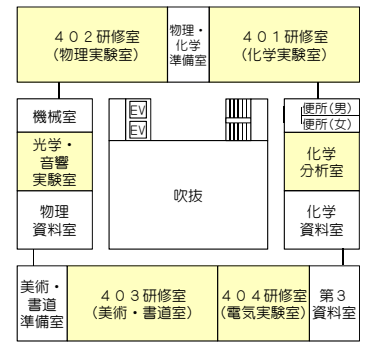

茨城県教育研修センター 施設案内図

敷地面積
106,180㎡
建築面積(延べ床面積)
17,881㎡

宿泊食堂棟

体育科学棟

管理研修棟

講堂棟

特別支援教育棟

※ 令和3年度から、研修室の名称が変更になります。
 ・数値3桁で表記。左端1桁は階、右2桁はその階での連番。
 ・情報教育研修室や、教科教育の実験室等は、()内に用途を表記。

2階

3階

4階

5階

6階

R階